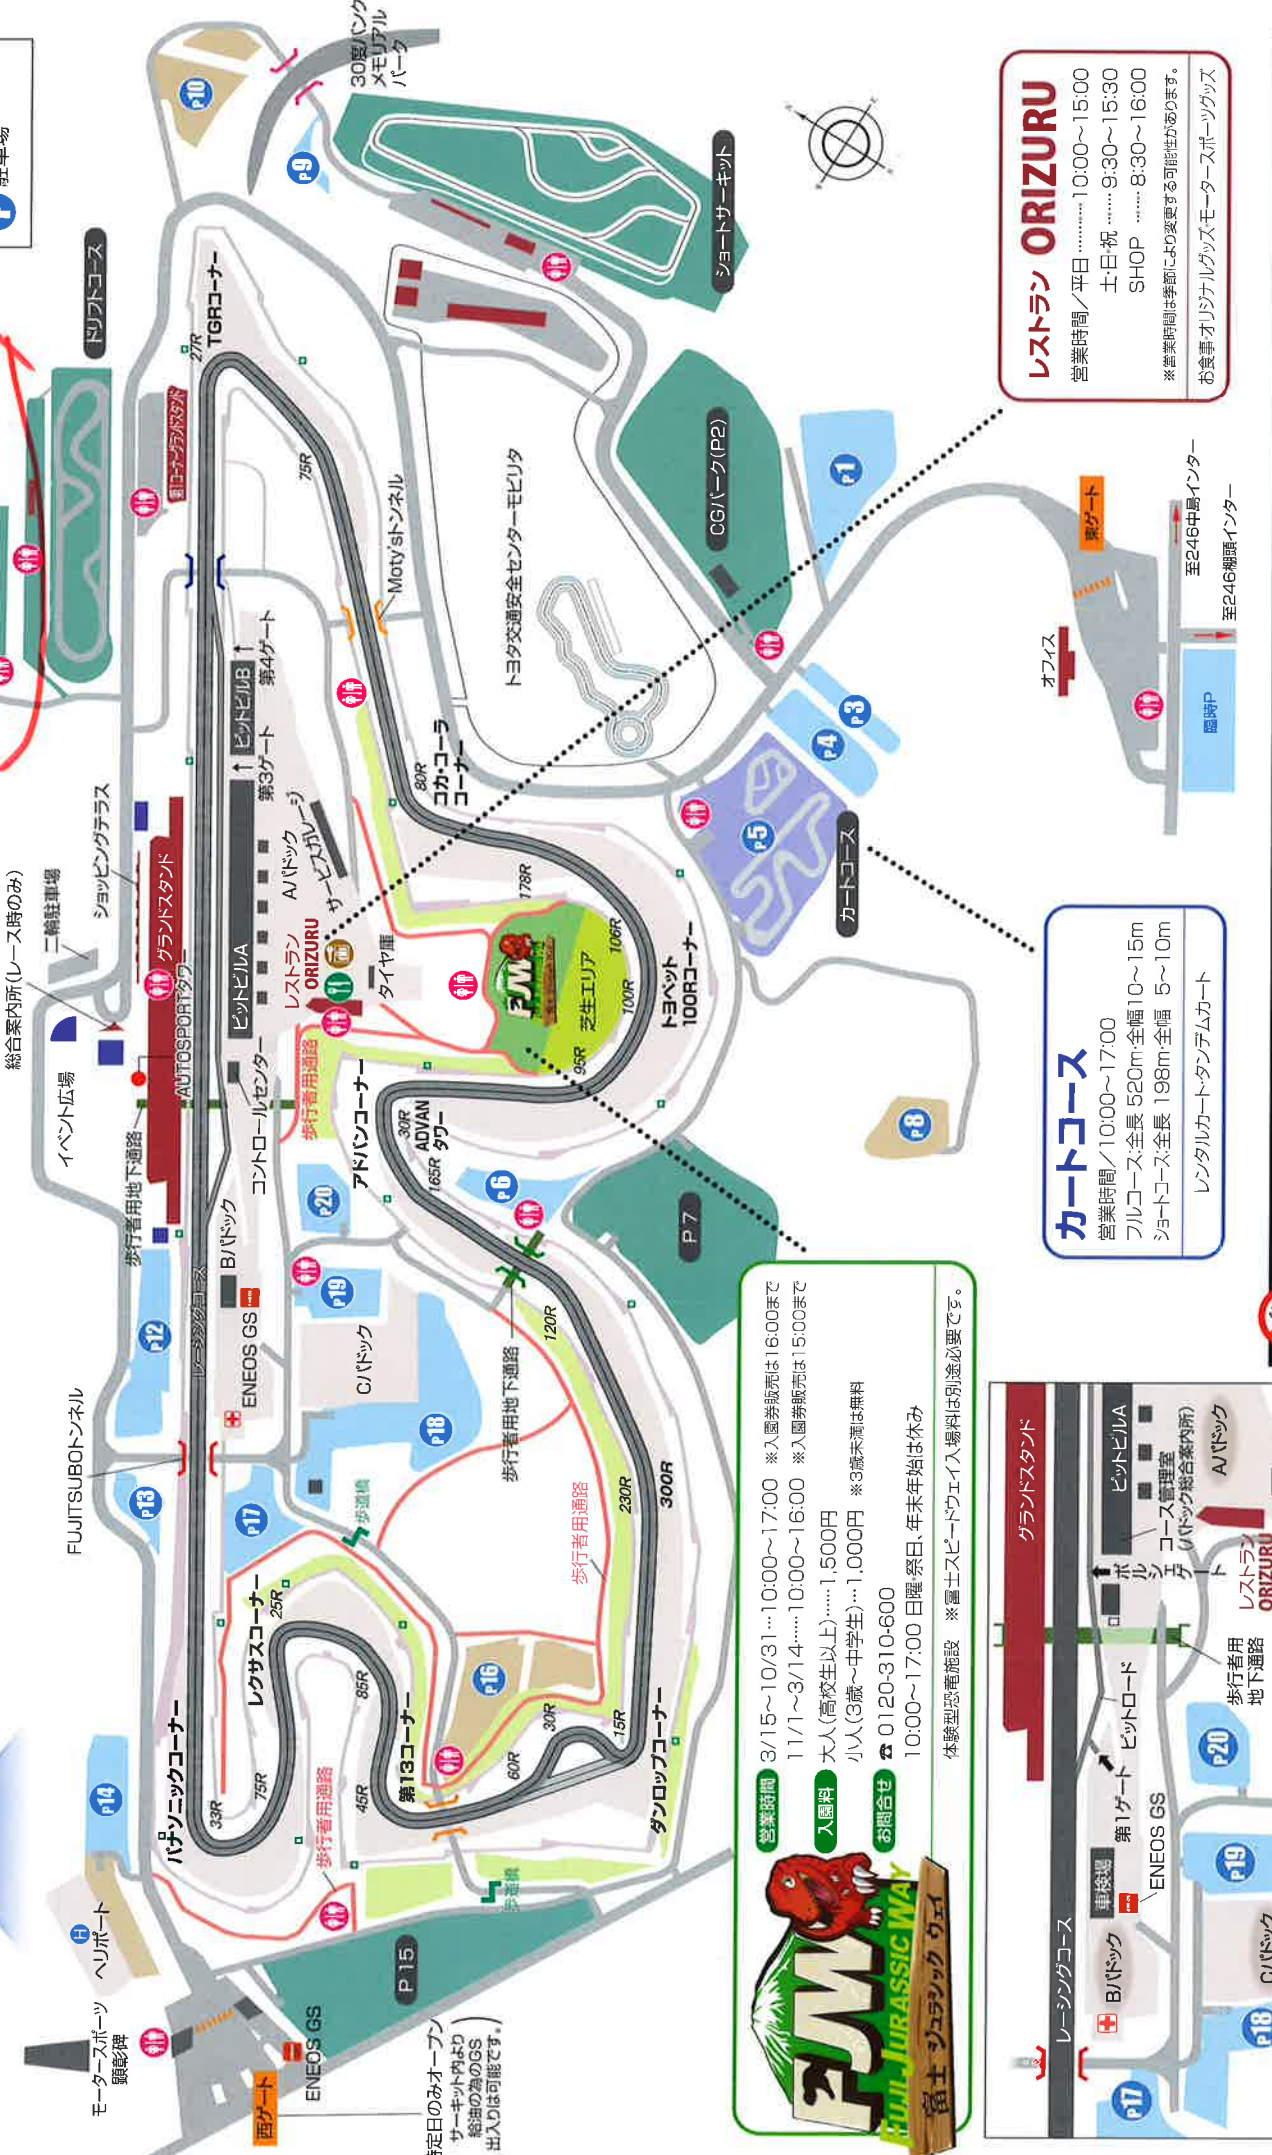

富士スピードウェイサーキットガイド

http://www.fsw.tv

- お手洗い
- レストラン
- コインロッカー
- 駐車場

**レストラン ORIZURU**  
 営業時間/平日 ..... 10:00~15:00  
 土日祝 ..... 9:30~15:30  
 SHOP ..... 8:30~16:00  
 ※営業時間は季節により変更する可能性があります。  
 お食事オリジナルガスモーターレースグッズ

**カートコース**  
 営業時間/10:00~17:00  
 フルコース:全長 520m・全幅 10~15m  
 ショートコース:全長 198m・全幅 5~10m  
 レンタルカート・タンデムカート

**FJM FUJI JURASSIC WAY**  
 富士 ジュラシック ウェイ

特定日のみオープン  
 (サーキット内より  
 給油の為のCS  
 出入りは可能です。)

営業時間 3/15~10/31 ..... 10:00~17:00 ※入園券販売は16:00まで  
 11/1~3/14 ..... 10:00~16:00 ※入園券販売は15:00まで  
 入園料 大人(高校生以上).....1,500円  
 小人(3歳~中学生).....1,000円 ※3歳未満は無料  
 お問い合わせ ☎ 0120-310-600  
 10:00~17:00 日曜・祭日、年末年始は休み  
 体験型恐竜施設 ※富士スピードウェイ入場料は別途必要です。